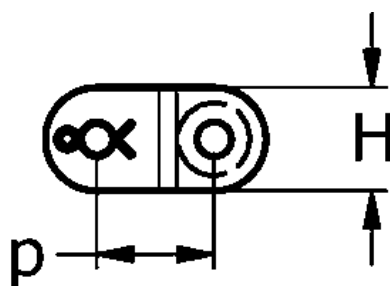

Article number: 61384101200004
Description: Tsubaki 12 B-1 Simplex offset link OL
Neptune. Lambda maintenance free
Note: 12 B-1

Measures

b1 = 11.68
d1 = 12.07
d2 = 5.72
H = 16.1
L = 24.8
P = 19.05
t = 1.8