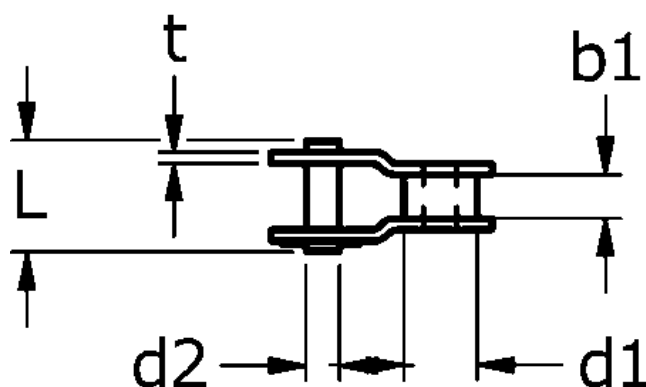

Article number: 61384101200004
Description: Tsubaki 12 B-1 Simplex offset link OL
Neptune. Lambda maintenance free
Note: 12 B-1

Measures

b1 = 11.68
d1 = 12.07
d2 = 5.72
H = 16.1
L = 24.8
P = 19.05
t = 1.8